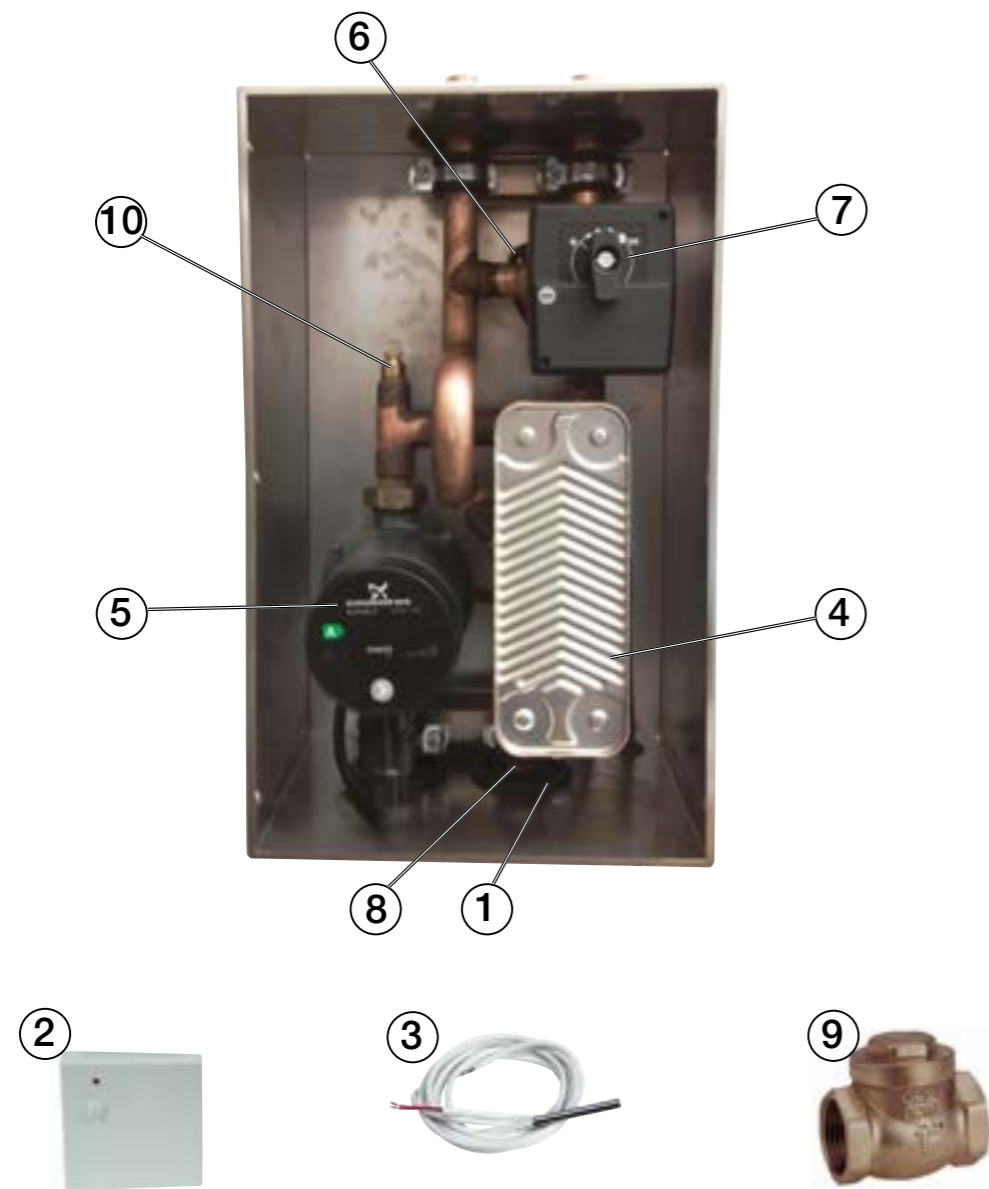

Produktmodeller	3
1. Reservdelar Översikt	5

Produktmodeller

rsk no (SE)	art no	
6240922	585920001	EcoComfort

Rev:

Utg/release 104 167 01-3, 2019-03-26

1. Reservdelar Översikt

Artikel nr	Namn	Serie från	Serie till	Rsk nr
1	585054401	Genomföring gummi D=60 mm	-	
2	579964401	Rumsgivare (Watts/KimSafe)	-	6246884
3	588570301	Givare 22k L=2500 mm	-	6212456
4	586227401	Värmeväxlare SWEP E5THx20/1PSC	-	
5	586689301	Laddpump 15/60-130 RKC	-	
6	589091301	Shuntventil LK 840 2,0	-	
7	586230401	Shuntmotor LK 950 5 Nm	-	
8	586232401	Backventil 22 mm inkl rör	-	
9	586233401	Backventil för 28 mm CU-rör	-	
10	586231401	Avluftare manuell	-	