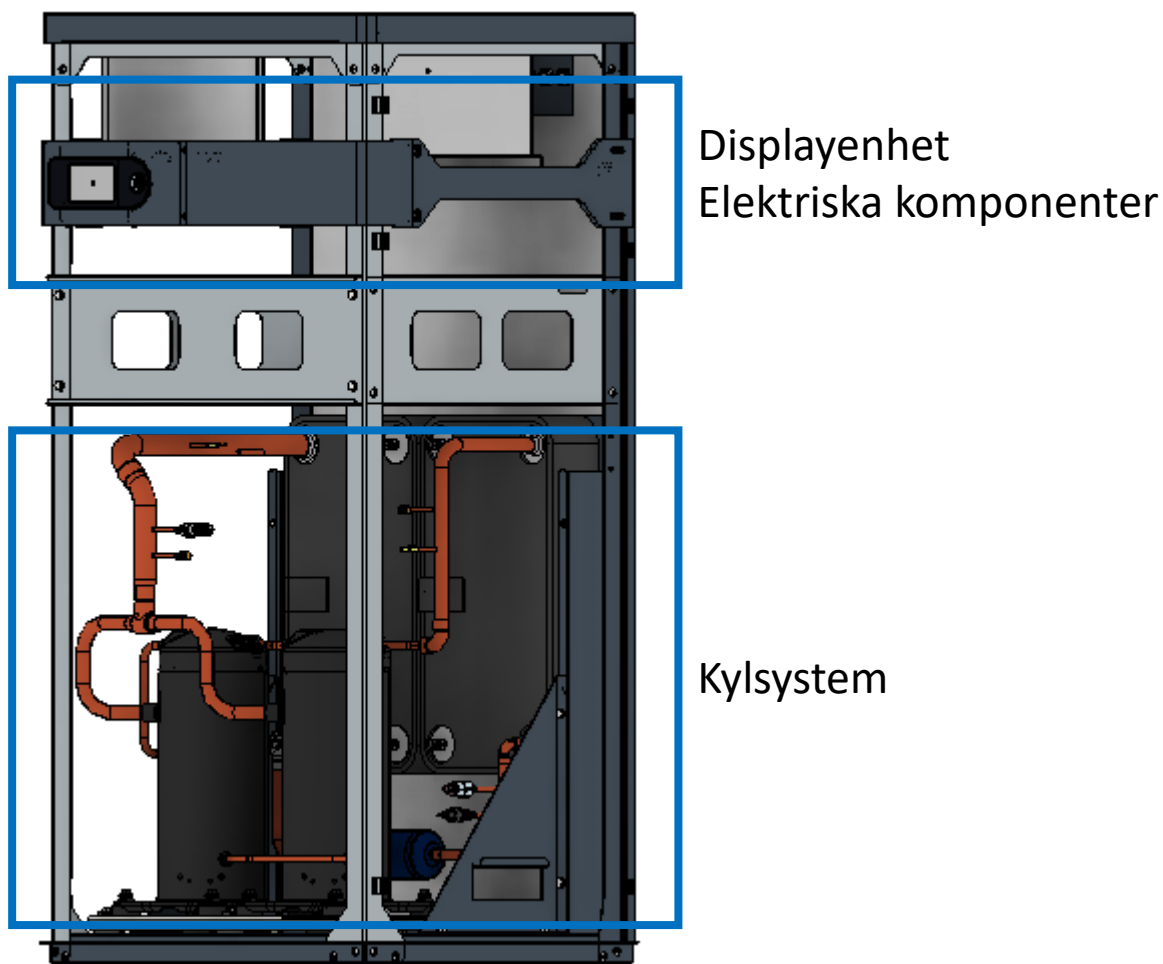

Reservdels och tillbehörslista

CTC EcoTouch 500

Reservdels och tillbehörslista CTC EcoTouch 500 – V001

| Version | Serie från | Serie till | Kommentar |
|---------|------------|------------|-----------|
| V001 | 599530 | | |
| | | | |

Modeller

| Artikelnummer | Benämning |
|---------------|------------------|
| 590000001 | CTC EcoTouch 520 |
| 590000002 | CTC EcoTouch 525 |
| 590000003 | CTC EcoTouch 534 |
| 590000004 | CTC EcoTouch 542 |