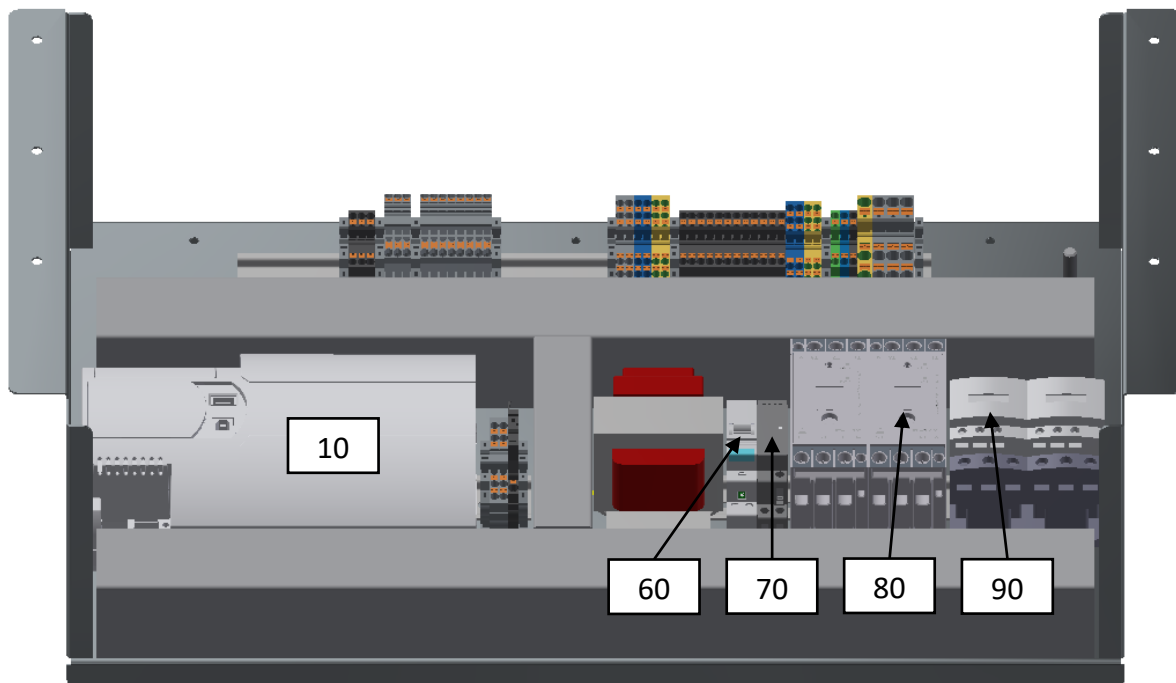

Reservdels och tillbehörslista

CTC EcoTouch 500

Reservdels och tillbehörslista CTC EcoTouch 500 – V001

| Version | Serie från | Serie till | Kommentar |
|---------|------------|------------|-----------|
| V001 | 599530 | | |
| | | | |

Modeller

| Artikelnummer | Benämning |
|---------------|------------------|
| 590000001 | CTC EcoTouch 520 |
| 590000002 | CTC EcoTouch 525 |
| 590000003 | CTC EcoTouch 534 |
| 590000004 | CTC EcoTouch 542 |

1. Kylkrets, Givare

| Pos. | Benämning | CTC EcoTouch 520 | CTC EcoTouch 525 | CTC EcoTouch 534 | CTC EcoTouch 542 |
|------|------------------------------|------------------|------------------|------------------|------------------|
| 10 | Förångare | Z20732 | Z19900 | Z20902 | Z19905 |
| 20 | Kondensor | Z20731 | Z19906 | Z19908 | Z19910 |
| 30 | Kompressor | Z20709 | Z19935 | Z19936 | Z19937 |
| 40 | Montageskena | Z20625 | | | |
| 50 | Dämpare Kompressor/rails | Z20619 | | Z20620 | |
| 60 | Dämpare Bottenplåt | Z20621 | | | |
| 70 | Sugledning 1 | Z20703 | | | |
| 80 | Sugledning 2 | Z21100 | | | |
| 90 | Sugledning 3 | Z21912 | | | |
| 100 | Tryckledning 1 | Z20718 | | | Z20776 |
| 110 | Tryckledning 2 | Z19761 | | | Z21101 |
| 120 | Expansionsventil | Z20093 | Z20522 | Z20758 | Z20758 |
| 130 | Vätskeledning 1 | Z21102 | | | |
| 140 | Torkfilter | Z13439 | | | |
| 150 | Vätskeledning 2 | Z21103 | | | |
| 160 | Oljeutjämningsledning | Z20720 | | Z20735 | |
| 170 | Högtrycksgivare | Z18279 | | | |
| 180 | Kabel M12, 2 m | Z23754 | | | |
| 190 | Tryckgivare | Z24156 | | | |
| 200 | Tryckgivarkabel | Z16769 | | | |
| 210 | Pressostat högtryck | Z23633 | | | |
| 220 | Tryckgastermostat | Z20396 | | | |
| 230 | Temperaturgivare vattenkrets | Z13451 | | | |

2. Displayenhet, Elektriska komponenter

| Värmepump | Artikelnummer |
|------------------|---------------|
| CTC EcoTouch 520 | F17044 |
| CTC EcoTouch 525 | F17044 |
| CTC Ecotouch 534 | F17044 |
| CTC EcoTouch 542 | F17044-1 |