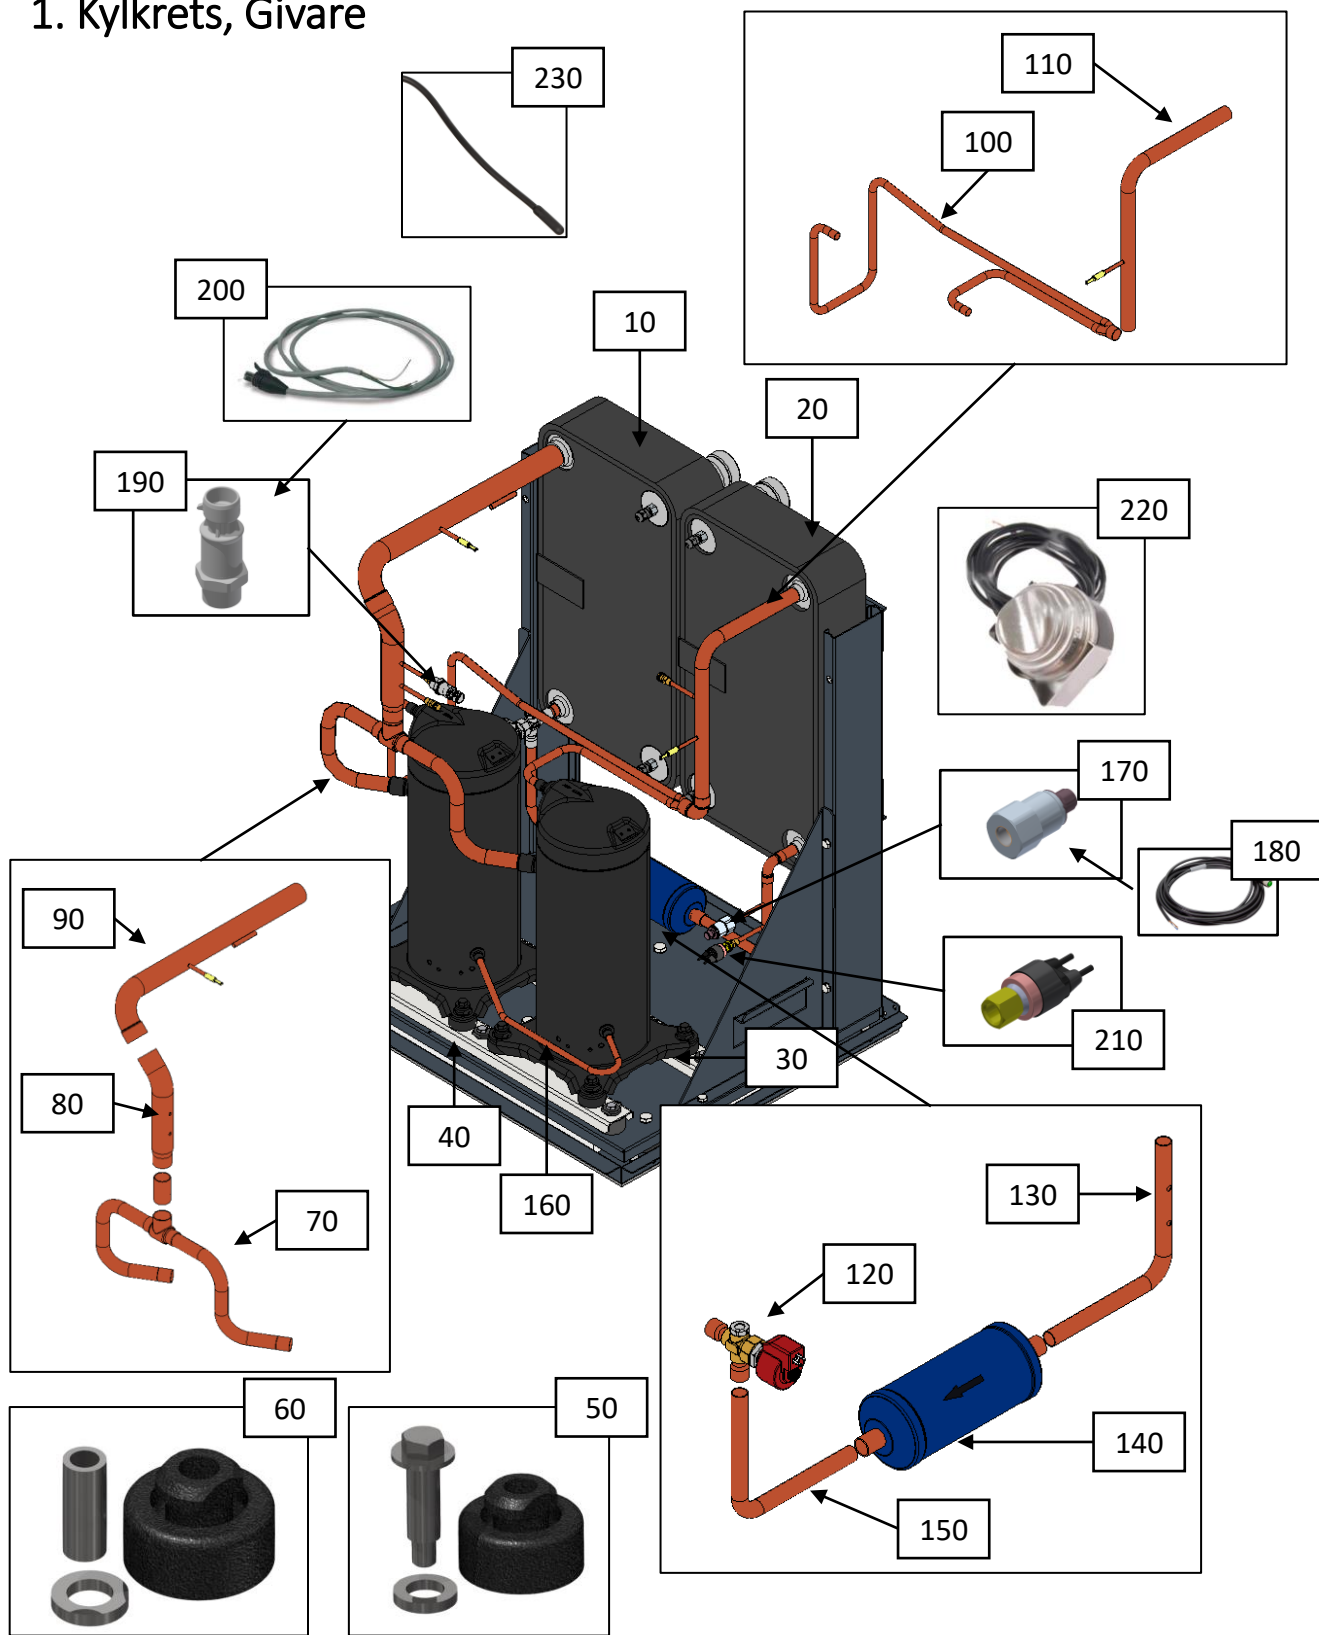

Reservdels och tillbehörslista

CTC EcoTouch 500

Reservdels och tillbehörslista CTC EcoTouch 500 – V001

| Version | Serie från | Serie till | Kommentar |
|---------|------------|------------|-----------|
| V001 | 599530 | | |
| | | | |

Modeller

| Artikelnummer | Benämning |
|---------------|------------------|
| 590000001 | CTC EcoTouch 520 |
| 590000002 | CTC EcoTouch 525 |
| 590000003 | CTC EcoTouch 534 |
| 590000004 | CTC EcoTouch 542 |

1. Kylkrets, Givare

| Pos. | Benämning | CTC EcoTouch 520 | CTC EcoTouch 525 | CTC EcoTouch 534 | CTC EcoTouch 542 |
|------|------------------------------|------------------|------------------|------------------|------------------|
| 10 | Förångare | Z20732 | Z19900 | Z20902 | Z19905 |
| 20 | Kondensor | Z20731 | Z19906 | Z19908 | Z19910 |
| 30 | Kompressor | Z20709 | Z19935 | Z19936 | Z19937 |
| 40 | Montageskena | Z20625 | | | |
| 50 | Dämpare Kompressor/rails | Z20619 | | Z20620 | |
| 60 | Dämpare Bottenplåt | Z20621 | | | |
| 70 | Sugledning 1 | Z20703 | | | |
| 80 | Sugledning 2 | Z21100 | | | |
| 90 | Sugledning 3 | Z21912 | | | |
| 100 | Tryckledning 1 | Z20718 | | | Z20776 |
| 110 | Tryckledning 2 | Z19761 | | | Z21101 |
| 120 | Expansionsventil | Z20093 | Z20522 | Z20758 | Z20758 |
| 130 | Vätskeledning 1 | Z21102 | | | |
| 140 | Torkfilter | Z13439 | | | |
| 150 | Vätskeledning 2 | Z21103 | | | |
| 160 | Oljeutjämningsledning | Z20720 | | Z20735 | |
| 170 | Högtrycksgivare | Z18279 | | | |
| 180 | Kabel M12, 2 m | Z23754 | | | |
| 190 | Tryckgivare | Z24156 | | | |
| 200 | Tryckgivarkabel | Z16769 | | | |
| 210 | Pressostat högtryck | Z23633 | | | |
| 220 | Tryckgastermostat | Z20396 | | | |
| 230 | Temperaturgivare vattenkrets | Z13451 | | | |

2. Displayenhet, Elektriska komponenter

| Värmepump | Artikelnummer |
|------------------|---------------|
| CTC EcoTouch 520 | F17044 |
| CTC EcoTouch 525 | F17044 |
| CTC Ecotouch 534 | F17044 |
| CTC EcoTouch 542 | F17044-1 |