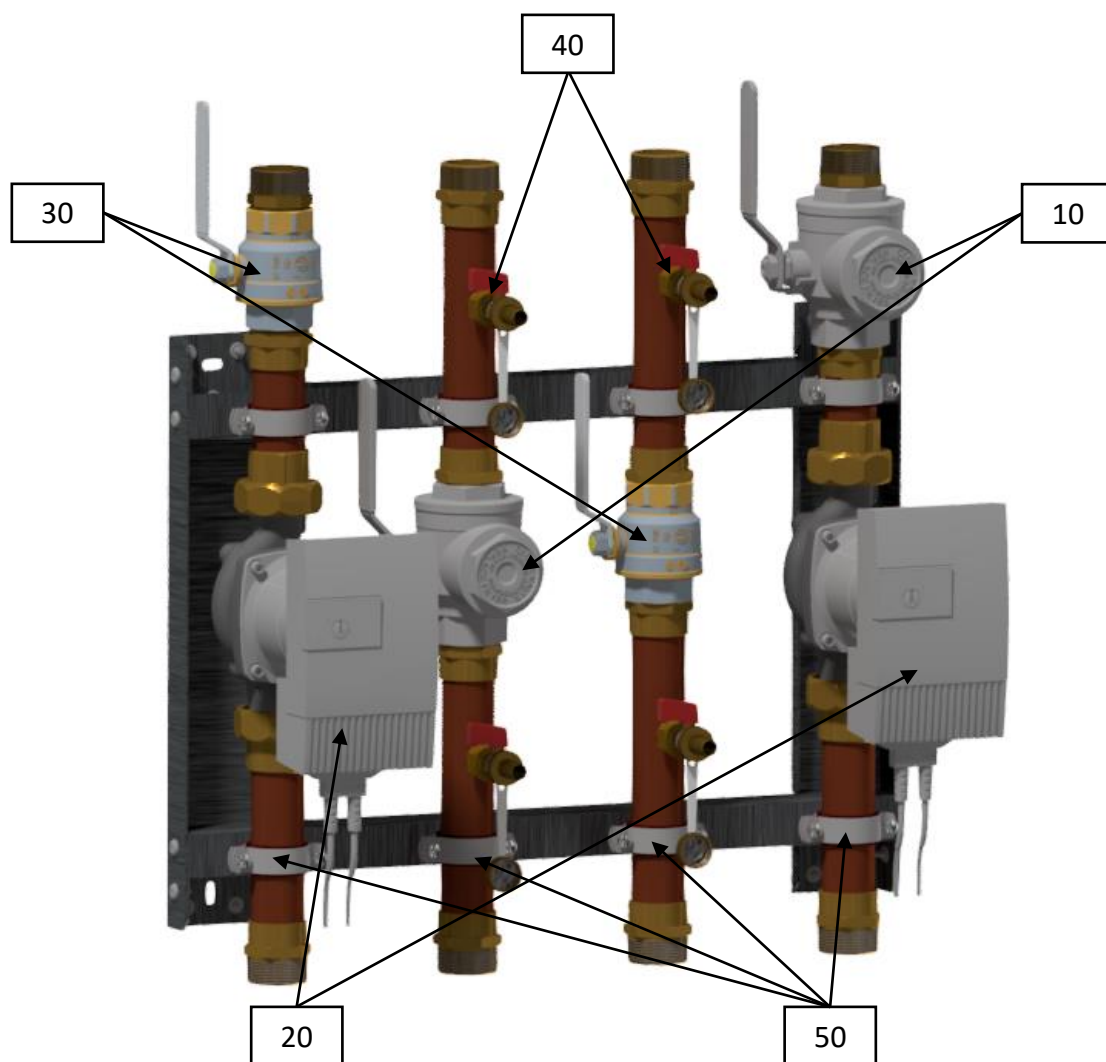

4. Tillbehör: CTC Pro Installationskit. 1

Artikelnummer	Benämning
590027301	CTC Pro Installationskit. 1

Pos.	Benämning	590027301
10	CTC pro Filterkulventil 1 1/2 "	Z17080
20	Ladd/Brinepump 30/1-12 PN6/10 T1	Z18415
30	R850 1 1/2 Tum Kulventil	Z21990
40	Avluftningsventil 1/2 Tum AG, PN 16	Z18829
50	Skruvrörsklämma M8 1 1/4"	Z15724
60	Flexslangar R1 1/2 Tum	Z16774