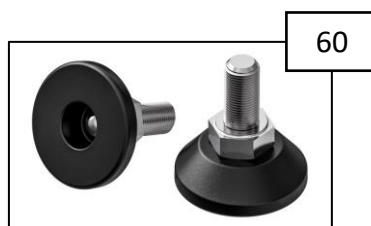

3. Kabinett

Pos.	Benämning	CTC EcoTouch 520	CTC EcoTouch 525	CTC EcoTouch 534	CTC EcoTouch 542
10	Transportfäste / handtag vänster			Z20961	
20	Transportfäste / handtag höger			Z20960	
30	Plåt, Tak			Z20175	
40	Kabinett kpl			Z25928	
50	Fjäderklämma			Z20015	
60	Fot 6-kant			Z20855